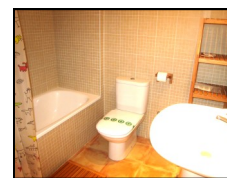

Julia 3/3*** – Soldeu El Tarter

Appartement 4 personnes vue pistes

Descriptif :

- * Appartement balcon **vue pistes à 300 m départ télécabine**
- * 50 m2, 1 grande chambre, avec un lit double
- * 1 lit double, 1 clic clac
- * 1 séjour/ salle à manger .TV LCD
- * 1 salle de bain baignoire
- * 1 cuisine entièrement équipée (four, micro-onde, cafetière, grille-pain, bouilloire, lave-vaisselle et ustensiles)
- * Draps inclus, location serviettes (kit 5€)
- * **Garage + placards à ski inclus**

Description :

- * Flat. balcony, **view on the slopes at 300 meters departure ski lifts**
- * 50 m2, 1 big bedroom, one double bed
- * 1 double bed, 1 sofa bed
- * 1 living room—TV LCD
- * 1 bathroom with bathtub
- * 1 kitchen entirely equipped (oven, microwaves, coffee maker, toaster, kettle, tableware, dish washer and pots and pans)
- * Sheets included, towels rented (kit 5€)
- * **parking place + ski lockers included**

Descriptiu :

- * Apartamentbalcó i **vista muntanya**
- * 50 m2, 1 gran habitació, con llit doble
- * 1 llit doble, 1 sofa llit
- * 1 saló/ menjador amb tv plasma
- * 1 cambra de bany amb banyera
- * 1 cuina completament equipada (forn, micro-ondas, cafeter, torradora de pa,escalfador, rentaplats, vaixela i utensiles)
- * Llençols inclosos, lloguer de tovalloles (5€)
- * **garatge + guardia esquí inclosos**

Descriptivo :

- *Apartamento balcón, **vista pistas a 300 metros de las telesillas**
- * 50 m2, 1 gran habitación con una cama doble.
- * 1 cama doble, 1 sofá cama
- * 1 salón/ comedor con tv plasma
- * 1 cuarto de baño con bañera
- * 1 cocina completamente equipada (horno, micro-ondas, cafetera, tostador de pan, hervidor, lava-vajilla y utensilios)
- * Sabanas incluidas, alquiler de toallas (5€)
- * **placa de aparcamiento +guardia esquí**