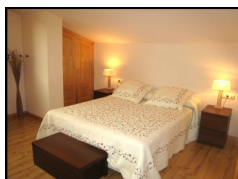

Julia 3/3*** – Soldeu El Tarter

Appartement 4 personnes vue pistes

Descriptif :

- * Appartement balcon **vue pistes à 300 m départ télécabine**
- * 50 m2, 1 grande chambre, avec un lit double
- * 1 lit double, 1 clic clac
- * 1 séjour/ salle à manger .TV LCD
- * 1 salle de bain baignoire
- * 1 cuisine entièrement équipée (four, micro-onde, cafetière, grille-pain, bouilloire, lave-vaisselle et ustensiles)
- * Draps inclus, location serviettes (kit 5€)
- * **Garage + placards à ski inclus**

Description :

- * Flat. balcony, **view on the slopes at 300 meters departure ski lifts**
- * 50 m2, 1 big bedroom, one double bed
- * 1 double bed, 1 sofa bed
- * 1 living room—TV LCD
- * 1 bathroom with bathtub
- * 1 kitchen entirely equipped (oven, microwaves, coffee maker, toaster, kettle, tableware, dish washer and pots and pans)
- * Sheets included, towels rented (kit 5€)
- * **parking place + ski lockers included**

Descriptiu :

- * Apartamentbalcó i **vista muntanya**
- * 50 m2, 1 gran habitació, con llit doble
- * 1 llit doble, 1 sofa llit
- * 1 saló/ menjador amb tv plasma
- * 1 cambra de bany amb banyera
- * 1 cuina completament equipada (forn, micro-ondas, cafeter, torradora de pa,escalfador, rentaplats, vaixela i utensiles)
- * Llençols inclosos, lloguer de tovalloles (5€)
- * **garatge + guardia esquí inclosos**

Descriptivo :

- *Apartamento balcón, **vista pistas a 300 metros de las telesillas**
- * 50 m2, 1 gran habitación con una cama doble.
- * 1 cama doble, 1 sofá cama
- * 1 salón/ comedor con tv plasma
- * 1 cuarto de baño con bañera
- * 1 cocina completamente equipada (horno, micro-ondas, cafetera, tostador de pan, hervidor, lava-vajilla y utensilios)
- * Sabanas incluidas, alquiler de toallas (5€)
- * **placa de aparcamiento +guardia esquí**