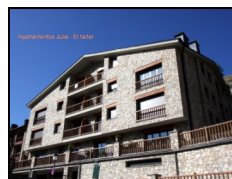

Julia 3/3*** – Soldeu El Tarter

Appartement 4 personnes vue pistes

Descriptif :

- * Appartement balcon **vue pistes à 300 m départ télécabine**
- * 50 m2, 1 grande chambre, avec un lit double
- * 1 lit double, 1 clic clac
- * 1 séjour/ salle à manger .TV LCD
- * 1 salle de bain baignoire
- * 1 cuisine entièrement équipée (four, micro-onde, cafetière, grille-pain, bouilloire, lave-vaisselle et ustensiles)
- * Draps inclus, location serviettes (kit 5€)
- * **Garage + placards à ski inclus**