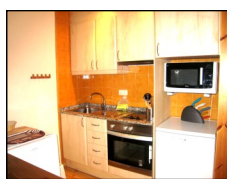

Julia 3/3*** – Soldeu El Tarter

Appartement 4 personnes vue pistes

Descriptif :

- * Appartement balcon **vue pistes à 300 m départ télécabine**
- * 50 m2, 1 grande chambre, avec un lit double
- * 1 lit double, 1 clic clac
- * 1 séjour/ salle à manger .TV LCD
- * 1 salle de bain baignoire
- * 1 cuisine entièrement équipée (four, micro-onde, cafetière, grille-pain, bouilloire, lave-vaisselle et ustensiles)
- * Draps inclus, location serviettes (kit 5€)
- * **Garage + placards à ski inclus**

Description :

- * Flat. balcony, **view on the slopes at 300 meters departure ski lifts**
- * 50 m2, 1 big bedroom, one double bed
- * 1 double bed, 1 sofa bed
- * 1 living room—TV LCD
- * 1 bathroom with bathtub
- * 1 kitchen entirely equipped (oven, microwaves, coffee maker, toaster, kettle, tableware, dish washer and pots and pans)
- * Sheets included, towels rented (kit 5€)
- * **parking place + ski lockers included**

Descriptiu :

- * Apartamentbalcó i **vista muntanya**
- * 50 m2, 1 gran habitació, con llit doble
- * 1 llit doble, 1 sofa llit
- * 1 saló/ menjador amb tv plasma
- * 1 cambra de bany amb banyera
- * 1 cuina completament equipada (forn, micro-ondas, cafeter, torradora de pa,escalfador, rentaplats, vaixela i utensiles)
- * Llençols inclosos, lloguer de tovalloles (5€)
- * **garatge + guardia esquí inclosos**

Descriptivo :

- *Apartamento balcón, **vista pistas a 300 metros de las telesillas**
- * 50 m2, 1 gran habitación con una cama doble.
- * 1 cama doble, 1 sofá cama
- * 1 salón/ comedor con tv plasma
- * 1 cuarto de baño con bañera
- * 1 cocina completamente equipada (horno, micro-ondas, cafetera, tostador de pan, hervidor, lava-vajilla y utensilios)
- * Sabanas incluidas, alquiler de toallas (5€)
- * **placa de aparcamiento +guardia esquí**