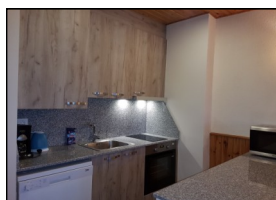

RESIDENCIA SKY505 – Pas de la Casa

Appartement- 3/4 personnes vue village

Descriptif :

- * APPT, balcon **vue village et montagne**
- * 38 m2 à 50 m des pistes
- * 1 chambre / cabine avec 1 lit double
- * 1 canapé double dans le salon
- * Télévision LCD
- * 1 salle de bain douche
- * 1 cuisine entièrement équipée (micro-onde, cafetière, grille-pain, bouilloire, lave-vaisselle et ustensiles)
- * Draps + serviettes inclus

Descriptiu :

- * Apartamentt amb balcó i **vistes al poble**
- * 38 m2 à 50 m de les pistes
- * 1 habitacio / cabina amb llit doble
- * 1 sofa doble en el saló
- * Televisió plasma
- * 1 cambra de bany amb dutxa
- * 1 cuina completament equipada (micro-ondas, cafetera, torradora de pa,escalfador, vaixel·la i utensiles)
- * Llençols + tovalloles **INCLUS**

Description:

- * apartment balcony and **view on the village and mountain**
- * 38 m2 at 50meters from slopes
- * 1 bedroom / cabin with double bed
- * 1 sofa bed in the living room
- * Plasma TV
- * 1 bathroom with shower
- * 1 kitchen entirely equipped (microwaves, coffee maker, toaster, kettle, dish washer tableware and pots and pans)
- * Sheets + towels included

Descriptivo :

- *Apartamento con balcón y **vistas al pueblo y a la montaña**
- * 38 m2 a 150 metros de las pistas
- * 1 habitación / cabina con cama doble
- * 1 sofá doble en el salón
- * Televisión plasma
- * 1 cuarto de baño con ducha
- * 1 cocina completamente equipada (micro-ondas, cafetera, tostador de pan, hervidor, lava—lavarilla+ utensilios)
- * Sabanas + toallas incluidas