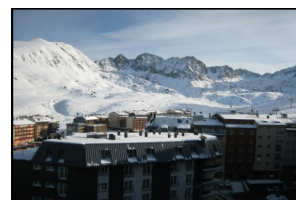

RESIDENCIA SKY505 – Pas de la Casa

Appartement- 3/4 personnes vue village

Descriptif :

- * APPT, balcon **vue village et montagne**
- * 38 m2 à 50 m des pistes
- * 1 chambre / cabine avec 1 lit double
- * 1 canapé double dans le salon
- * Télévision LCD
- * 1 salle de bain douche
- * 1 cuisine entièrement équipée (micro-onde, cafetière, grille-pain, bouilloire, lave-vaisselle et ustensiles)
- * Draps + serviettes inclus