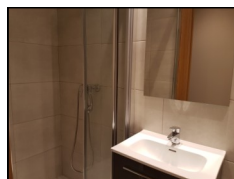

RESIDENCIA SKY505 – Pas de la Casa

Appartement- 3/4 personnes vue village

Descriptif :

- * APPT, balcon **vue village et montagne**
- * 38 m2 à 50 m des pistes
- * 1 chambre / cabine avec 1 lit double
- * 1 canapé double dans le salon
- * Télévision LCD
- * 1 salle de bain douche
- * 1 cuisine entièrement équipée (micro-onde, cafetière, grille-pain, bouilloire, lave-vaisselle et ustensiles)
- * Draps + serviettes inclus

Descriptiu :

- * Apartamentt amb balcó i **vistes al poble**
- * 38 m2 à 50 m de les pistes
- * 1 habitacio / cabina amb llit doble
- * 1 sofa doble en el saló
- * Televisió plasma
- * 1 cambra de bany amb dutxa
- * 1 cuina completament equipada (micro-ondas, cafetera, torradora de pa,escalfador, vaixel·la i utensiles)
- * Llençols + tovalloles **INCLUS**

Description:

- * apartment balcony and **view on the village and mountain**
- * 38 m2 at 50meters from slopes
- * 1 bedroom / cabin with double bed
- * 1 sofa bed in the living room
- * Plasma TV
- * 1 bathroom with shower
- * 1 kitchen entirely equipped (microwaves, coffee maker, toaster, kettle, dish washer tableware and pots and pans)
- * Sheets + towels included

Descriptivo :

- *Apartamento con balcón y **vistas al pueblo y a la montaña**
- * 38 m2 a 150 metros de las pistas
- * 1 habitación / cabina con cama doble
- * 1 sofá doble en el salón
- * Televisión plasma
- * 1 cuarto de baño con ducha
- * 1 cocina completamente equipada (micro-ondas, cafetera, tostador de pan, hervidor, lava—lavarilla+ utensilios)
- * Sabanas + toallas incluidas