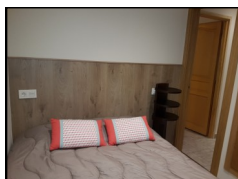

RESIDENCIA SKY505 – Pas de la Casa

Appartement- 3/4 personnes vue village

Descriptif :

- * APPT, balcon **vue village et montagne**
- * 38 m2 à 50 m des pistes
- * 1 chambre / cabine avec 1 lit double
- * 1 canapé double dans le salon
- * Télévision LCD
- * 1 salle de bain douche
- * 1 cuisine entièrement équipée (micro-onde, cafetière, grille-pain, bouilloire, lave-vaisselle et ustensiles)
- * Draps + serviettes inclus

Descriptiu :

- * Apartamentt amb balcó i **vistes al poble**
- * 38 m2 à 50 m de les pistes
- * 1 habitacio / cabina amb llit doble
- * 1 sofa doble en el saló
- * Televisió plasma
- * 1 cambra de bany amb dutxa
- * 1 cuina completament equipada (micro-ondas, cafetera, torradora de pa,escalfador, vaixel·la i utensiles)
- * Llençols + tovalloles **INCLUS**

Description:

- * apartment balcony and **view on the village and mountain**
- * 38 m2 at 50meters from slopes
- * 1 bedroom / cabin with double bed
- * 1 sofa bed in the living room
- * Plasma TV
- * 1 bathroom with shower
- * 1 kitchen entirely equipped (microwaves, coffee maker, toaster, kettle, dish washer tableware and pots and pans)
- * Sheets + towels included

Descriptivo :

- *Apartamento con balcón y **vistas al pueblo y a la montaña**
- * 38 m2 a 150 metros de las pistas
- * 1 habitación / cabina con cama doble
- * 1 sofá doble en el salón
- * Televisión plasma
- * 1 cuarto de baño con ducha
- * 1 cocina completamente equipada (micro-ondas, cafetera, tostador de pan, hervidor, lava—lavarilla+ utensilios)
- * Sabanas + toallas incluidas