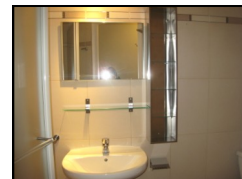

Grand Tetras 105 - Pas de la Casa

Appart. 4 pers. vue montagne-20 m pistes

Descriptif :

- * Appartement, balcon **vue montagne**
- * 41 m²
- * 1 chambre avec 1 lit double
- * 1 salon/ salle à manger, 1 clic-clac, 1 lit pouf
- * Télévision LCD et lecteur DVD
- * 1 salle de bain douche
- * 1 cuisine entièrement équipée (micro-onde, cafetière, grille-pain, bouilloire, vaisselle et ustensiles)
- * Draps fournis, location serviettes (kit 5€)

Descriptiu :

- * Apartament, balcó i **vista muntanya**
- * 41 m²
- * 1 habitació amb 1 llit doble,
- * 1 saló/ menjador amb 1 sofa llit, 1 llit-puf
- * Televisió plasma amb lector DVD
- * 1 cambra de bany amb dutxa
- * 1 cuina completament equipada (micro-ondes, cafetera, torradora de pa, escalfador, vaixel·la i utensils)
- * Llençols inclosos, lloguer de tovalloles (5€)

Description:

- * Flat balcony, **view on the mountain**
- * 41 m²
- * 1 bedroom with 1 double bed
- * 1 living room with 1 sofa bed, 1 pouf bed
- * LCD TV with DVD reader
- * 1 bathroom with shower
- * 1 kitchen entirely equipped (microwaves, coffee maker, toaster, kettle, tableware and pots and pans)
- * Sheets included, towels rented (kit 5€)

Descriptivo :

- * Apartamento , balcón y **vista montaña**
- * 41 m²
- * 1 habitación con 1 cama doble,
- * 1 salón/ comedor, 1 sofá cama, 1 cama-puf
- * Televisión plasma con lector DVD
- * 1 cuarto de baño con ducha
- * 1 cocina completamente equipada (micro-ondas, cafetera, tostador de pan, hervidor, vajilla y utensilios)
- * Sabanas incluidas, alquiler de toallas (5€)