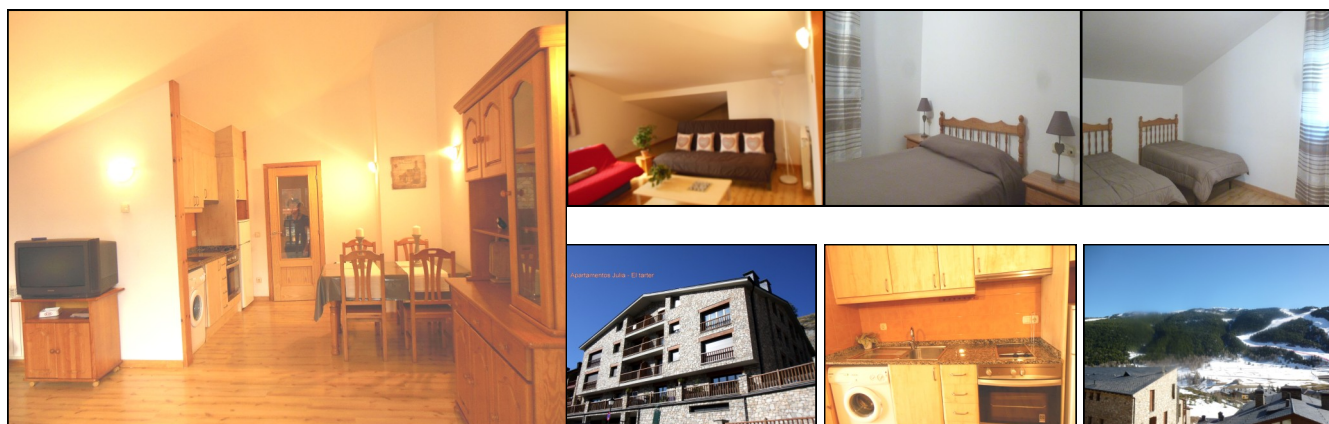

Julia 3/1*** – Soldeu El Tarter

Appartement Xalet 6 personnes vue pistes

Descriptif :

- *Appartement , balcon **vue pistes –300 m départ télésièges**
- * 65 m² -2 grandes chambres
- * 1 chambre 2 lits individuels
- *1 chambre lit 140
- * 1 séjour/ salle à manger avec 1 clic-clac
- * Télévision LCD
- * 1 salle de bain complète -baignoire + 1 WC séparé
- * 1 cuisine entièrement équipée (four, micro-onde, cafetière, grille-pain, bouilloire, lave vaisselle et machine à laver)

Description:

- *Flat balcony, **view on the slopes at 300 m from ski lifts**
- * 65 m², 2 large bedrooms
- * 1 bedroom with queen size bed
- *1 bedroom 2 singles beds
- * 1 living room with sofa bed
- * LCD TV
- * 1 bathroom with bathtub + Separated WC
- * 1 kitchen entirely equipped (oven, microwaves, coffee maker, toaster, kettle, tableware, dish washer dish and pots and pans)
- * Sheets included, towels rented (kit 5€)

Descriptiu :

- *Apartament , balcó i **vista muntanya**
- * 65 m², a 500 m de les pistes
- * 1 habitacio un lit de 140
- * 1 habitacio con 2 lits separats de 90 x 2
- *1 saló/ menjador amb sofa llit
- * 1 cambra de bany amb banyera + 1 WC separat
- * Televisió LCD
- * 1 cuina completament equipada (forn, micro-ondas, cafeter, torradora de pa,escalfador, vaixela i utensiles)
- * Llençols inclosos, lloguer de tovalloles (5€)
- * **garatge i guarda esquí inclosos**

Descriptivo :

- *Apartamento balcón, **vista montaña**
- * 65 m², a 500 metros de las pistas
- * 2 grandes habitaciones—1habitacion con cama doble
- * 1 habitación con 2 individuales
- * 1 salón/ comedor con sofá cama + TV LCD
- * 1 cuarto de baño con bañera +1 WC separado
- * 1 cocina completamente equipada (horno, micro-ondas, cafetera, tostador de pan, hervidor, lava vajilla, vajilla y utensilios)
- * Sabanas incluidas, alquiler de toallas (5€)