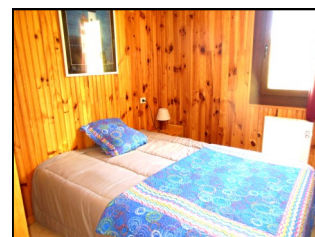

Grizzly 103 – Pas de la Casa

Appart. 4/5 pers. vue montagne. 20 m pistes

Descriptif :

- *Appartement vue montagne + balcon Est de 41m²
- *1 salle à manger lit superposés + banquette individuelle.+ TV LCD
- *Cuisine rénovée avec lave vaisselle + micro onde + plaques vitro.+bouilloire + machine à café
- *Salle de bain rénovée avec douche
- *Draps + serviettes fournis

Descriptiu :

- * Apartament ,balcó i **vista muntanya**
- * 41 m2,
- * 1 habitació amb llit doble
- * 1 saló/ menjador amb 1 llitera i 1 llit petit
- * Televisió plasma amb lector DVD
- * 1 cambra de bany nova amb dutxa
- * 1 cuina nova completament equipada (micro-ones, cafetera, torradora de pa,escalfador, lava-vaixelles i utensiles)
- *Llençols + tovalloles inclosos

Description:

- * Flat, balcony, **view mountains**
- * 41 m², 1 bedroom,.
- * 1 bedroom with 1 double bed
- * 1 living room with 1 bunk bed & 1 single
- * TV LCD with DVD reader
- * 1 new bathroom with shower
- * 1 new kitchen entirely equipped (microwaves, dish washer, coffee maker, toaster, kettle, tableware and pots and pans)
- * Sheets + towels included

Descriptivo :

- * Apartamento, balcón y **vista montaña**
- * 40 m2, 1 habitación,
- * 1 habitación con 1 cama doble
- * 1 salón/ comedor con 1 litera y 1 cama indiv
- * Televisión LCD con lector DVD
- * 1 cuarto de baño nuevo con dutcha
- * 1 cocina completamente equipada (micro-ondas, cafetera, tostador de pan, hervidor, lava-vajilla y utensilios)
- * Sabanas + toallas incluidas