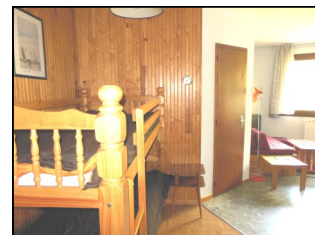

Grizzly 103 – Pas de la Casa

Appart. 4/5 pers. vue montagne. 20 m pistes

Descriptif :

- *Appartement vue montagne + balcon Est de 41m²
- *1 salle à manger lit superposés + banquette individuelle.+ TV LCD
- *Cuisine rénovée avec lave vaisselle + micro onde + plaques vitro.+bouilloire + machine à café
- *Salle de bain rénovée avec douche
- *Draps + serviettes fournis

Descriptiu :

- * Apartament ,balcó i **vista muntanya**
- * 41 m2,
- * 1 habitació amb llit doble
- * 1 saló/ menjador amb 1 llitera i 1 llit petit
- * Televisió plasma amb lector DVD
- * 1 cambra de bany nova amb dutxa
- * 1 cuina nova completament equipada (micro-ones, cafetera, torradora de pa,escalfador, lava-vaixelles i utensiles)
- *Llençols + tovalloles inclosos

Description:

- * Flat, balcony, **view mountains**
- * 41 m², 1 bedroom,.
- * 1 bedroom with 1 double bed
- * 1 living room with 1 bunk bed & 1 single
- * TV LCD with DVD reader
- * 1 new bathroom with shower
- * 1 new kitchen entirely equipped (microwaves, dish washer, coffee maker, toaster, kettle, tableware and pots and pans)
- * Sheets + towels included

Descriptivo :

- * Apartamento, balcón y **vista montaña**
- * 40 m2, 1 habitación,
- * 1 habitación con 1 cama doble
- * 1 salón/ comedor con 1 litera y 1 cama indiv
- * Televisión LCD con lector DVD
- * 1 cuarto de baño nuevo con dutcha
- * 1 cocina completamente equipada (micro-ondas, cafetera, tostador de pan, hervidor, lava-vajilla y utensilios)
- * Sabanas + toallas incluidas