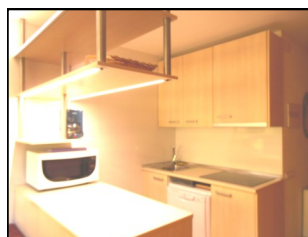

Grizzly 103 – Pas de la Casa

Appart. 4/5 pers. vue montagne. 20 m pistes

Descriptif :

- *Appartement vue montagne + balcon Est de 41m²
- *1 salle à manger lit superposés + banquette individuelle.+ TV LCD
- *Cuisine rénovée avec lave vaisselle + micro onde + plaques vitro.+bouilloire + machine à café
- *Salle de bain rénovée avec douche
- *Draps + serviettes fournis

Descriptiu :

- * Apartament ,balcó i **vista muntanya**
- * 41 m2,
- * 1 habitació amb llit doble
- * 1 saló/ menjador amb 1 llitera i 1 llit petit
- * Televisió plasma amb lector DVD
- * 1 cambra de bany nova amb dutxa
- * 1 cuina nova completament equipada (micro-ones, cafetera, torradora de pa,escalfador, lava-vaixelles i utensiles)
- *Llençols + tovalloles inclosos

Description:

- * Flat, balcony, **view mountains**
- * 41 m², 1 bedroom,.
- * 1 bedroom with 1 double bed
- * 1 living room with 1 bunk bed & 1 single
- * TV LCD with DVD reader
- * 1 new bathroom with shower
- * 1 new kitchen entirely equipped (microwaves, dish washer, coffee maker, toaster, kettle, tableware and pots and pans)
- * Sheets + towels included

Descriptivo :

- * Apartamento, balcón y **vista montaña**
- * 40 m2, 1 habitación,
- * 1 habitación con 1 cama doble
- * 1 salón/ comedor con 1 litera y 1 cama indiv
- * Televisión LCD con lector DVD
- * 1 cuarto de baño nuevo con dutcha
- * 1 cocina completamente equipada (micro-ondas, cafetera, tostador de pan, hervidor, lava-vajilla y utensilios)
- * Sabanas + toallas incluidas