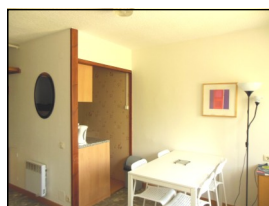

CANIGOU 36 – Pas de la Casa

Studio **3/4 per.** vue montagne 20 m des pistes

Descriptif :

- Studio, balcon **vue montagne. 25 m des pistes**
- 27 m²
- 1 cabine avec 1 lit superposé
- 1 canapé double dans le salon
- Télévision écran plat LCD avec lecteur DVD
- 1 salle de baignoire
- 1 cuisine équipée (micro-onde, cafetière, grille-pain, bouilloire, vaisselle et ustensiles)
- Draps inclus, location serviettes (kit 5€)

Descriptiu :

- Estudi amb balcó 25 m de las pistes
- 27 m²
- 1 cabina amb litera
- 1 sofa doble en el saló
- Televisió plasma amb lector DVD
- 1 cambra de bany amb dutxa
- 1 cuina equipada (micro-ondas, cafetera, torradora de pa, escalfador, vaixel·la i utensils)
- Llençols inclosos, lloguer de tovalloles (5€)

Description:

- Studio balcony and **view mountain. 25 meters from slopes**
- 27 m²,
- 1 cabin with bunked bed
- 1 double sofa in the living room
- Plasma TV with DVD reader
- 1 bathroom with bath
- 1 kitchen entirely equipped (microwaves, coffee maker, toaster, kettle, tableware and pots and pans)
- Sheets included, towels rented (kit 5€)

Descriptivo :

- Estudio con balcón y **vista a la montaña. 25 metros de las pistas.**
- 27 m²,
- 1 cabina con litera
- 1 sofá doblé en el salón
- Televisión plasma con lector DVD
- 1 cuarto de baño con bañera
- 1 cocina completamente equipada (micro-ondas, cafetera, tostador de pan, hervidor, vajilla y utensilios)
- Sabanas incluidas, alquiler de toallas (5€)

Av. d'Encamp, 29.B.P.2-AD200 Pas de la Casa
Tél: (00376) 855 850
[E-mail: grifovacances@andorra.ad](mailto:grifovacances@andorra.ad)
<http://immogrifo.com>