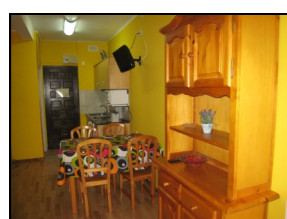

### **Descriptif :**

- \* Studio expo est à 20 m des pistes
- \* 30 m<sup>2</sup>,
- \* 1 cabine avec lits superposés
- \* 1 clic clac, 1 pouf-lit dans la salle à vivre
- \* Télévision LCD et lecteur DVD
- \* 1 salle de bain baignoire
- \* 1 cuisine entièrement équipée (micro-onde, cafetière, grille-pain, bouilloire, vaisselle et ustensiles)
- \* Draps inclus, location serviettes (kit 5 €)

### **Description:**

- \* Stud, exposition east at 20 meters from ski lifts
- \* 30 m<sup>2</sup>,
- \* 1 cabin with bunk beds
- \* 1 sofa bed , 1 pouf bed in the living room
- \* Plasma TV with DVD reader
- \* 1 bathroom with bathtub
- \* 1 kitchen entirely equipped (microwaves, coffee maker, toaster, kettle, tableware and pots and pans)
- \* Sheets included, towels rented (kit 5 €)

### **Descriptiu :**

- \* Estudi, exposició este a 20 m de les pistes
- \* 30 m<sup>2</sup>, 5 llits
- \* 1 cabina amb llitera
- \* 1 sofa llit, 1 puf llit en el saló
- \* Televisió plasma amb lector DVD
- \* 1 cambra de bany amb banyera
- \* 1 cuina completament equipada (micro-ones, cafeter, torradora de pa,escalfador, vaixela i utensiles)
- \* Llençols inclosos, lloguer de tovalloles (5 €)

### **Descriptivo :**

- \* Estudio expo este a 20 m de las pistas
- \* 30 m<sup>2</sup>,
- \* 1 cabina con litera
- \* 1 sofá cama, 1 puf cama en la sala de estar
- \* Televisión plasma con lector DVD
- \* 1 cuarto de baño con bañera
- \* 1 cocina completamente equipada (micro-ondas, cafetera, tostador de pan, hervidor, vajilla y utensilios)
- \* Sabanas incluidas, alquiler de toallas ( 5 €)