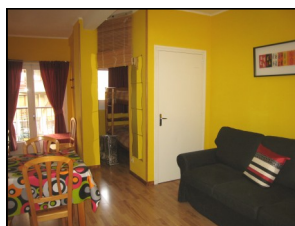

### **Descriptif :**

- \* Studio expo est à 20 m des pistes
- \* 30 m<sup>2</sup>,
- \* 1 cabine avec lits superposés
- \* 1 clic clac, 1 pouf-lit dans la salle à vivre
- \* Télévision LCD et lecteur DVD
- \* 1 salle de bain baignoire
- \* 1 cuisine entièrement équipée (micro-onde, cafetière, grille-pain, bouilloire, vaisselle et ustensiles)
- \* Draps inclus, location serviettes (kit 5 €)

### **Description:**

- \* Stud, exposition east at 20 meters from ski lifts
- \* 30 m<sup>2</sup>,
- \* 1 cabin with bunk beds
- \* 1 sofa bed , 1 pouf bed in the living room
- \* Plasma TV with DVD reader
- \* 1 bathroom with bathtub
- \* 1 kitchen entirely equipped (microwaves, coffee maker, toaster, kettle, tableware and pots and pans)
- \* Sheets included, towels rented (kit 5 €)

### **Descriptiu :**

- \* Estudi, exposició este a 20 m de les pistes
- \* 30 m<sup>2</sup>, 5 llits
- \* 1 cabina amb llitera
- \* 1 sofa llit, 1 puf llit en el saló
- \* Televisió plasma amb lector DVD
- \* 1 cambra de bany amb banyera
- \* 1 cuina completament equipada (micro-ones, cafeter, torradora de pa,escalfador, vaixela i utensiles)
- \* Llençols inclosos, lloguer de tovalloles (5 €)

### **Descriptivo :**

- \* Estudio expo este a 20 m de las pistas
- \* 30 m<sup>2</sup>,
- \* 1 cabina con litera
- \* 1 sofá cama, 1 puf cama en la sala de estar
- \* Televisión plasma con lector DVD
- \* 1 cuarto de baño con bañera
- \* 1 cocina completamente equipada (micro-ondas, cafetera, tostador de pan, hervidor, vajilla y utensilios)
- \* Sabanas incluidas, alquiler de toallas ( 5 €)