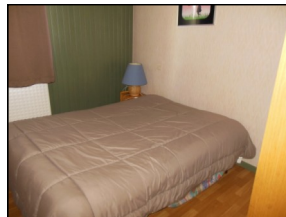

Grizzly 502 – Pas de la Casa

Appt 4/5pers. vue montagne à 20 m des pistes

Descriptif :

- * Appartement balcon **vue montagne**
- * 42 m2, à 20 m des pistes
- * Récemment rénové
- * 1 chambre avec 1 lit double
- * 1 salon / salle à manger avec clic-clac et 1 banquette individuelle
- * Télévision écran plat LCD et lecteur DVD
- * 1 salle de bain avec douche
- * 1 cuisine entièrement équipée (lave-vaisselle, micro-onde, cafetière, toaster, bouilloire, vaisselle, ustensiles)
- * Draps fournis, location serviettes (kit 5€)

Description :

- * Flat C , balcony, **view on the mountains**
- * 42 m2, 1 bedroom at 20 m from slopes
- * Newly renovated
- * 1 bedroom with 1 double bed
- * 1 living room with 1 sofa bed & 1 single bed
- * Plasma TV with DVD reader
- * 1 bathroom with shower
- * 1 kitchen entirely equipped (dishwasher, microwaves, coffee maker, toaster, kettle, tableware and pots and pans)
- * Sheets included, towels rented (kit 5€)

Descriptiu :

- * Apartament ,balcó i **vista muntanya**
- * 42 m2 à 20 m des pistes
- * Recentment renovat
- * 1 habitació amb llit doble
- * 1 saló / menjador amb 1 sofa llit i 1 llit petit
- * Televisió plasma amb lector DVD
- * 1 cambra de bany amb dutxa
- * 1 cuina completament equipada (rentaplats, micro-ones, cafetera, torradora de pa ,escalfador, vaixel·la i ustensiles)
- * Llençols inclosos, lloguer de tovalloles (5€)

Descriptivo :

- * Apartamento C, balcón y **vista montaña**
- * 42 m2, 1 habitación a 20 m de las pistas
- * Recién renovado
- * 1 habitación con 1 cama doble
- * Salón / comedor con sofá cama y 1 cama ind
- * Televisión plasma con lector DVD
- * 1 cuarto de baño con ducha
- * 1 cocina completamente equipada (lavavajilla, micro-ondas, cafetera, tostador de pan, hervidor, vajilla y utensilios)
- * Sabanas incluidas, alquiler de toallas (5€)