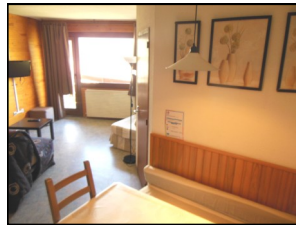

Grizzly 502 – Pas de la Casa

Appt 4/5pers. vue montagne à 20 m des pistes

Descriptif :

- * Appartement balcon **vue montagne**
- * 42 m2, à 20 m des pistes
- * Récemment rénové
- * 1 chambre avec 1 lit double
- * 1 salon / salle à manger avec clic-clac et 1 banquette individuelle
- * Télévision écran plat LCD et lecteur DVD
- * 1 salle de bain avec douche
- * 1 cuisine entièrement équipée (lave-vaisselle, micro-onde, cafetière, toaster, bouilloire, vaisselle, ustensiles)
- * Draps fournis, location serviettes (kit 5€)

Description :

- * Flat C , balcony, **view on the mountains**
- * 42 m2, 1 bedroom at 20 m from slopes
- * Newly renovated
- * 1 bedroom with 1 double bed
- * 1 living room with 1 sofa bed & 1 single bed
- * Plasma TV with DVD reader
- * 1 bathroom with shower
- * 1 kitchen entirely equipped (dishwasher, microwaves, coffee maker, toaster, kettle, tableware and pots and pans)
- * Sheets included, towels rented (kit 5€)

Descriptiu :

- * Apartament ,balcó i **vista muntanya**
- * 42 m2 à 20 m des pistes
- * Recentment renovat
- * 1 habitació amb llit doble
- * 1 saló / menjador amb 1 sofa llit i 1 llit petit
- * Televisió plasma amb lector DVD
- * 1 cambra de bany amb dutxa
- * 1 cuina completament equipada (rentaplats, micro-ones, cafetera, torradora de pa ,escalfador, vaixel·la i ustensiles)
- * Llençols inclosos, lloguer de tovalloles (5€)

Descriptivo :

- * Apartamento C, balcón y **vista montaña**
- * 42 m2, 1 habitación a 20 m de las pistas
- * Recién renovado
- * 1 habitación con 1 cama doble
- * Salón / comedor con sofá cama y 1 cama ind
- * Televisión plasma con lector DVD
- * 1 cuarto de baño con ducha
- * 1 cocina completamente equipada (lavavajilla, micro-ondas, cafetera, tostador de pan, hervidor, vajilla y utensilios)
- * Sabanas incluidas, alquiler de toallas (5€)